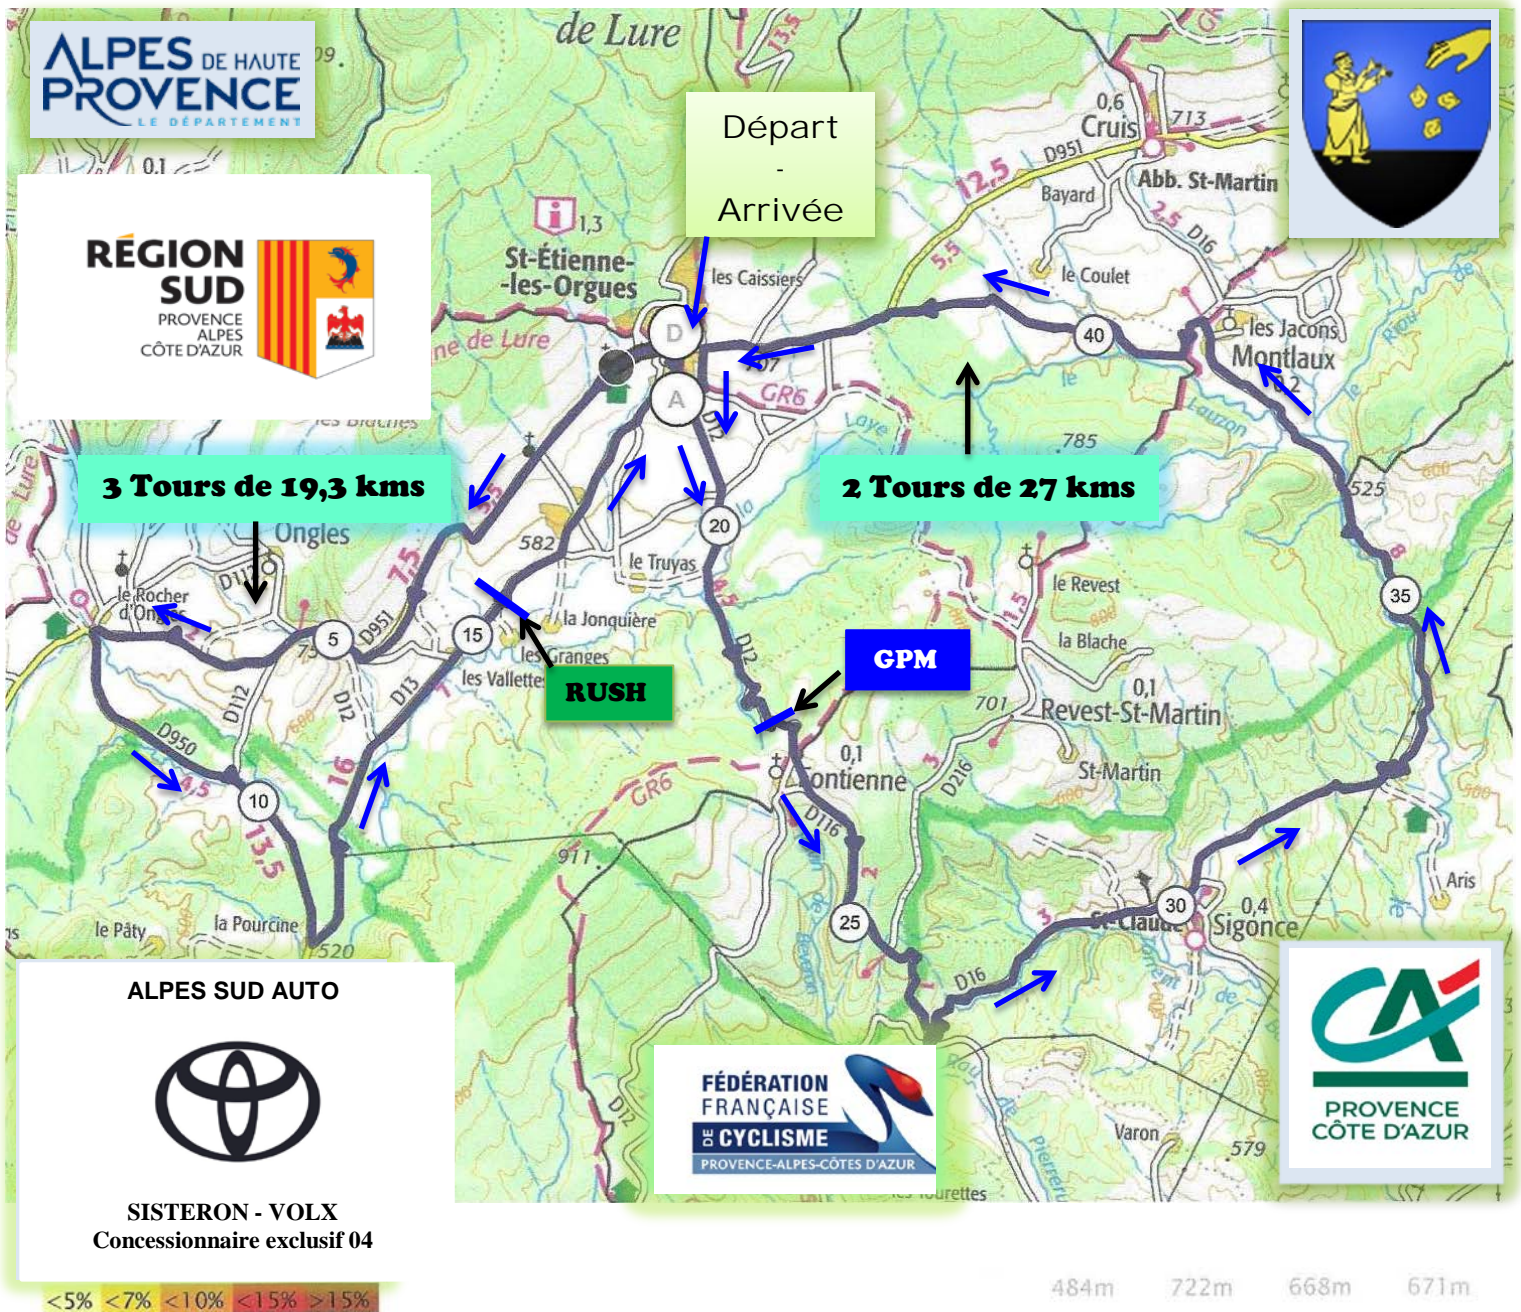

Samedi 14 Mai 2022 St ETIENNE les ORGUES
3^{ème} Etape du Tour Région sud PACA Juniors

Parcours 111 kms Dénivelé total 1460m